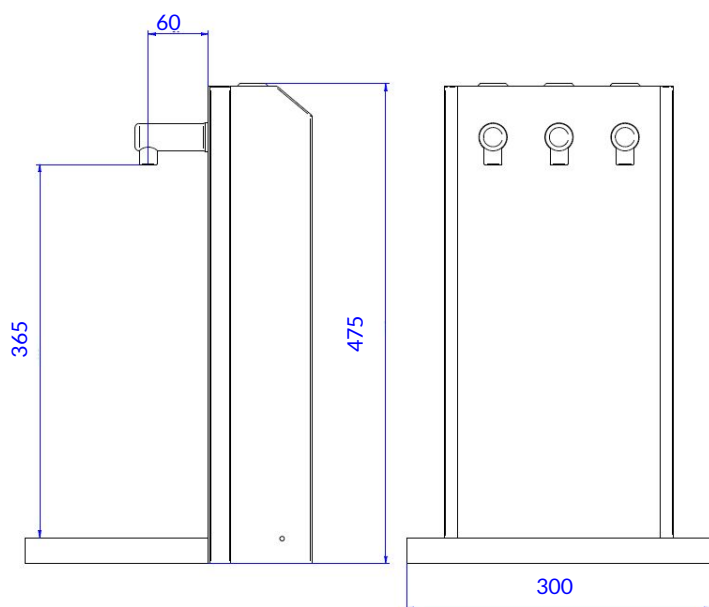

Nuovi rubinetti modello WATAP.

Tutte le colonnine Italbedis vengono fornite complete di raccordo JG 8 mm per collegamento con l'acqua da spillare.

### CARATTERISTICHE LINEA PRODOTTO:

Materiale carrozzeria: Inox Aisi 430

Dimensioni: LXPXH 220X220X470 mm

Alimentazione elettrica: 220v

PRODOTTO CERTIFICATO  
MATERIALI A CONTATTO CON ACQUA

UTILIZZABILE SOLO  
CON ACQUA POTABILE