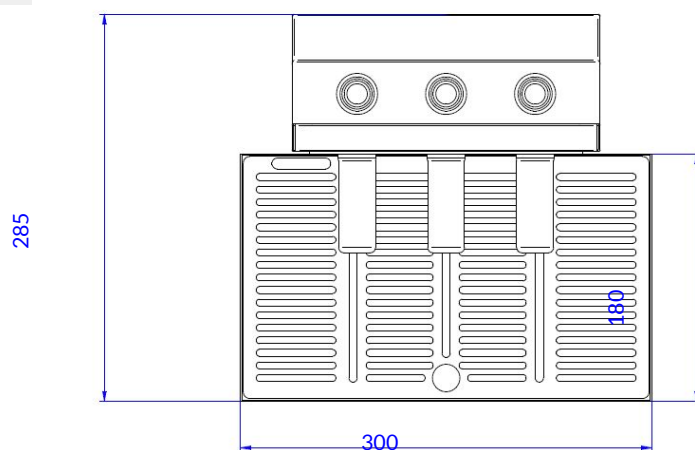

Design Made in Italy per una colonna che si sposa alla perfezione con ogni sottobanco meccanico.

Attraverso i suoi pratici pulsanti permette l'erogazione di due o più acque.

Possibilità di impostare:

- erogazione libera
- erogazione predosaggio

Nuovi rubinetti modello WATAP.

Tutte le colonnine Italbedis vengono fornite complete di raccordo JG 8 mm per collegamento con l'acqua da spillare.

### CARATTERISTICHE LINEA PRODOTTO:

Materiale carrozzeria: Inox Aisi 430

Dimensioni: LXPXH 220X220X470 mm

Alimentazione elettrica: 220v

PRODOTTO CERTIFICATO  
MATERIALI A CONTATTO CON ACQUA

UTILIZZABILE SOLO  
CON ACQUA POTABILE