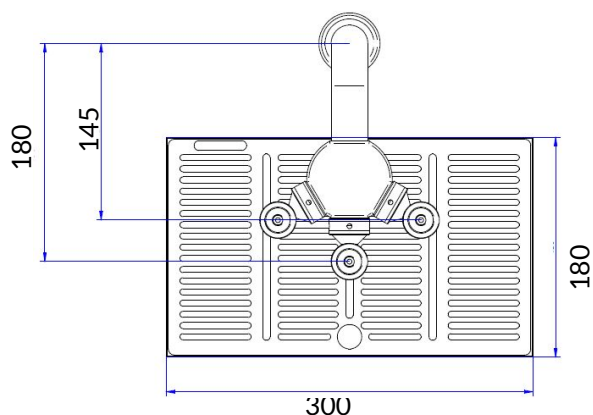

COLONNINA EROGATRICE TRIS

EROGAZIONE MECCANICA

Nuova colonnina della linea Industrial: colonne dal design minimal ma di carattere che permettono di ottimizzare i piani di lavoro, ottenendo spazio, funzionalità e praticità.

Essenziale ed elegante.

Sistema di erogazione a tre vie.

PRODOTTO CERTIFICATO
MATERIALI A CONTATTO CON ACQUA

UTILIZZABILE DISPENSER SOTTOBANCO

UTILIZZABILE SOLO
CON ACQUA POTABILE

APPARECCHIO conforme a:
D.M. 25/2012 - D.M. 174/2004