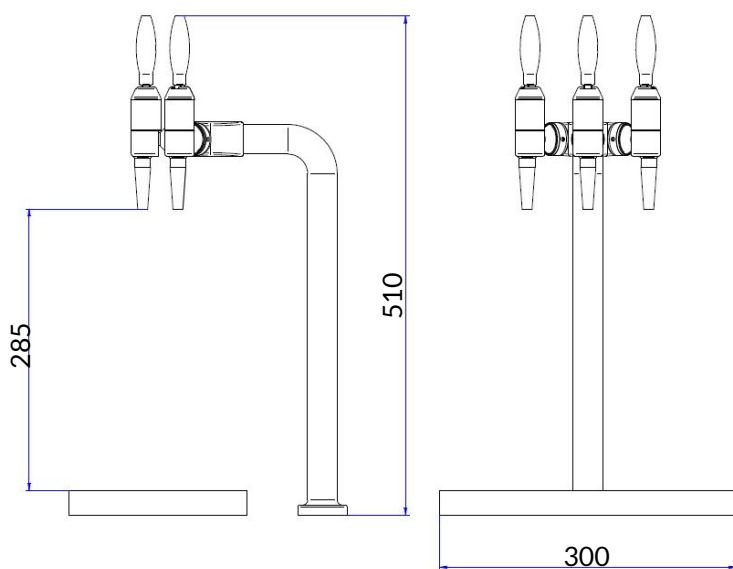

COLONNINA EROGATRICE TRIS

EROGAZIONE MECCANICA

Nuova colonnina della linea Industrial: colonne dal design minimal ma di carattere che permettono di ottimizzare i piani di lavoro, ottenendo spazio, funzionalità e praticità.

Essenziale ed elegante.

Sistema di erogazione a tre vie.

PRODOTTO CERTIFICATO
MATERIALI A CONTATTO CON ACQUA

UTILIZZABILE DISPENSER SOTTOBANCO

UTILIZZABILE SOLO
CON ACQUA POTABILE

APPARECCHIO conforme a:
D.M. 25/2012 - D.M. 174/2004