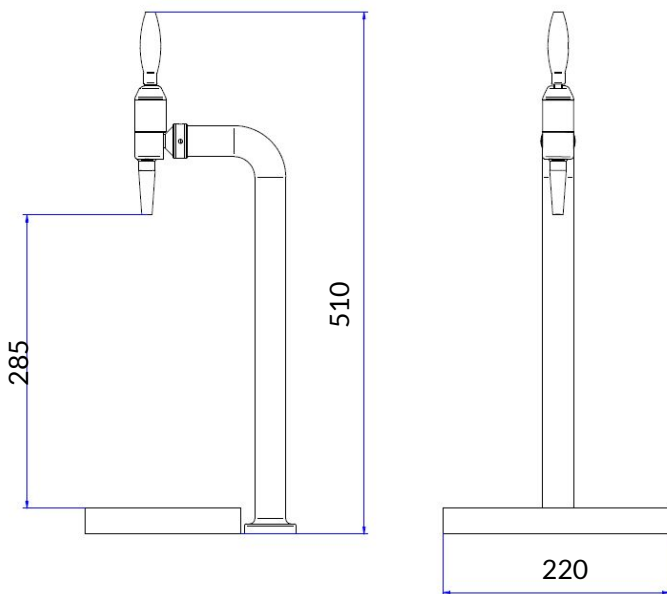

COLONNINA EROGATRICE SLIM

EROGAZIONE MECCANICA

Nuova colonnina della linea Industrial: colonne dal design minimal ma di carattere che permettono di ottimizzare i piani di lavoro, ottenendo spazio, funzionalità e praticità.

Essenziale ed elegante.

Sistema di erogazione monovia

PRODOTTO CERTIFICATO
MATERIALI A CONTATTO CON ACQUA

UTILIZZABILE DISPENSER SOTTOBANCO

UTILIZZABILE SOLO
CON ACQUA POTABILE

APPARECCHIO conforme a:
D.M. 25/2012 - D.M. 174/2004