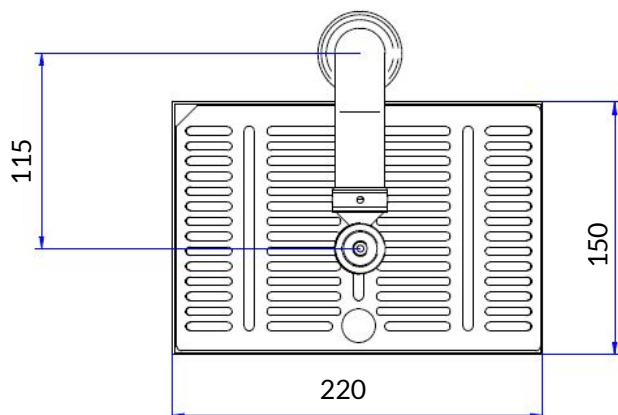

COLONNINA EROGATRICE SLIM

EROGAZIONE MECCANICA

Nuova colonnina della linea Industrial: colonne dal design minimal ma di carattere che permettono di ottimizzare i piani di lavoro, ottenendo spazio, funzionalità e praticità.

Essenziale ed elegante.

Sistema di erogazione monovia

PRODOTTO CERTIFICATO
MATERIALI A CONTATTO CON ACQUA

UTILIZZABILE DISPENSER SOTTOBANCO

UTILIZZABILE SOLO
CON ACQUA POTABILE

APPARECCHIO conforme a:
D.M. 25/2012 - D.M. 174/2004