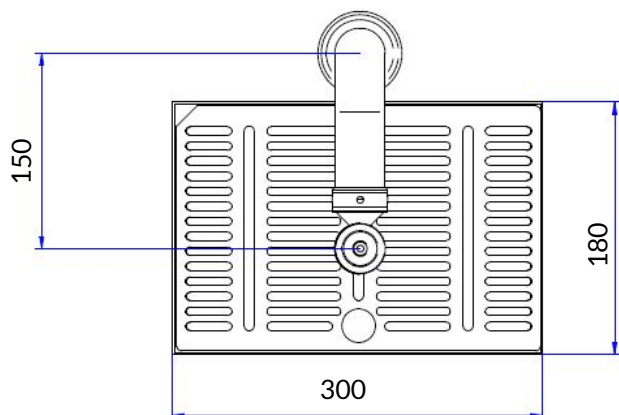

## EROGAZIONE MECCANICA

Nuova colonnina della linea Industrial: colonne dal design minimal ma di carattere che permettono di ottimizzare i piani di lavoro, ottenendo spazio, funzionalità e praticità.

Essenziale ed elegante.

Sistema di erogazione a due vie.

PRODOTTO CERTIFICATO  
MATERIALI A CONTATTO CON ACQUA

UTILIZZABILE DISPENSER SOTTOBANCO

UTILIZZABILE SOLO  
CON ACQUA POTABILE

APPARECCHIO conforme a:  
D.M. 25/2012 - D.M. 174/2004