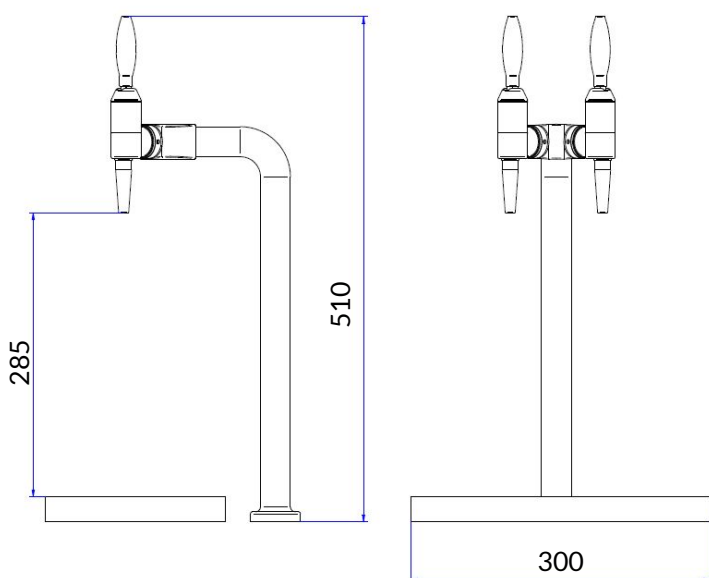

## EROGAZIONE MECCANICA

Nuova colonnina della linea Industrial: colonne dal design minimal ma di carattere che permettono di ottimizzare i piani di lavoro, ottenendo spazio, funzionalità e praticità.

Essenziale ed elegante.

Sistema di erogazione a due vie.

PRODOTTO CERTIFICATO  
MATERIALI A CONTATTO CON ACQUA

UTILIZZABILE DISPENSER SOTTOBANCO

UTILIZZABILE SOLO  
CON ACQUA POTABILE

APPARECCHIO conforme a:  
D.M. 25/2012 - D.M. 174/2004