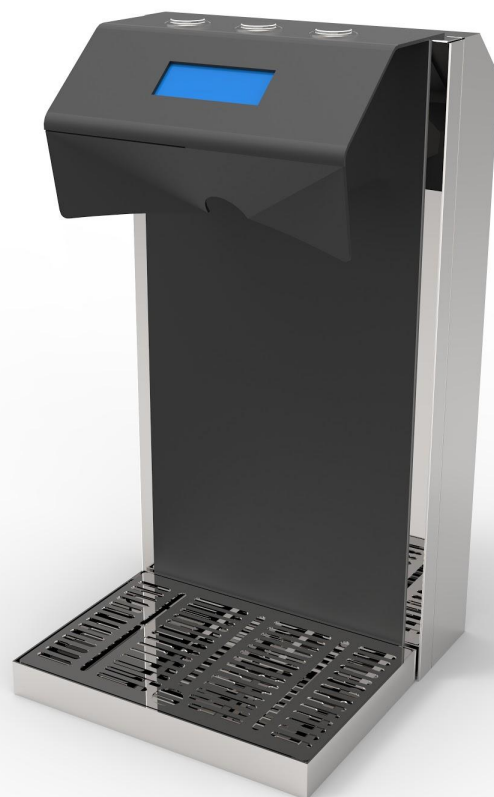

# COLONNINA EROGATRICE

EROGAZIONE ELETTRICA

Quando la tradizione si sposa con l'innovazione.

La nostra tecnologia di erogazione più consolidata, attraverso i pulsanti elettrici, abbinata alla nuova colonnina erogatrice va a completare il restyling delle colonne Italtbedis.

Design Made in Italy per una colonnina totalmente indipendente dalla meccanica, ciò significa che può essere abbinata a qualsiasi dispenser sottobanco meccanico.

Attraverso i suoi pratici pulsanti permette l'erogazione di due o più tipologie di acqua.

Tutte le colonnine Italtbedis vengono fornite complete di raccordo JG 8 mm per collegamento con l'acqua da spillare.

### CARATTERISTICHE LINEA PRODOTTO:

Materiale carrozzeria: Inox Aisi 430  
Dimensioni: LXPXH 220X220X470 mm  
Alimentazione elettrica: 220v